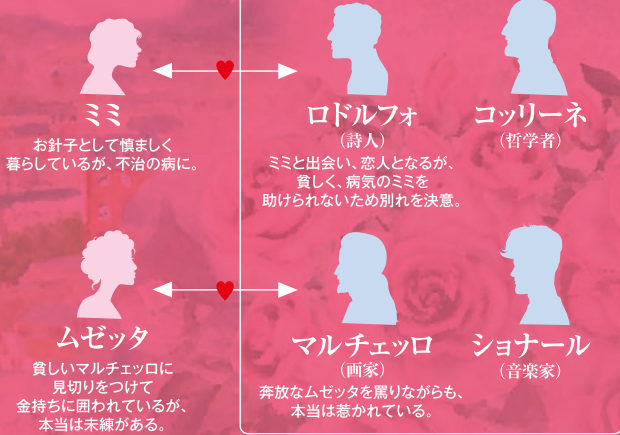

登場人物

丹波篠山 公演	4/18(土) 3:00PM開演 (2:30PM開場)	丹波篠山市立田園交響ホール 〒669-2332 兵庫県丹波篠山市北新町41 ご予約・お問合せ 丹波篠山市立田園交響ホール 079-552-3600 主催: 丹波篠山市、丹波篠山市教育委員会	一般発売 2/15(土) 友の会先行発売 2/8(土) 各日 9:00AM~
洲本 公演	4/19(日) 3:00PM開演 (2:30PM開場)	洲本市文化体育館 文化ホール しばえもん座 〒656-0021 兵庫県洲本市塩屋1-1-17 ご予約・お問合せ 洲本市文化体育館 0799-25-3321 主催: 洲本市文化体育館自主事業実行委員会、洲本市教育委員会	一般発売 3/1(日) 【窓口】9:00AM~ 【電話】1:00PM~
明石 公演	4/29(水・祝) 3:00PM開演 (2:15PM開場)	アワーズホール・明石市立市民会館 大ホール 〒673-0883 兵庫県明石市中崎1-3-1 ご予約・お問合せ アワーズホール・明石市立市民会館 078-912-1234 主催: アワーズホール・明石市立市民会館(指定管理者 共立・NTTファシリティーズ共同事業体)	一般発売 2/23(日・祝) 【窓口】9:00AM~ 【電話】10:00AM~
三田 公演	5/16(土) 3:00PM開演 (2:30PM開場)	三田市総合文化センター 郷の音ホール 小ホール 〒669-1531 兵庫県三田市天神1-3-1 ご予約・お問合せ 郷の音ホールチケットセンター 079-559-8101 主催: 三田市総合文化センター指定管理者JTBコミュニケーションデザイングループ	一般発売 2/10(月) 友の会先行発売 2/3(月) 各日【窓口】9:00AM~ 【電話・オンライン】10:00AM~
西脇 公演	5/17(日) 3:00PM開演 (2:30PM開場)	西脇市民会館 大ホール 〒677-0014 兵庫県西脇市郷瀬町605 ご予約・お問合せ 西脇市立音楽ホール「アピカホール」 0795-23-9000 主催: 西脇市立音楽ホール「アピカホール」 ※発売初日はアピカホール窓口、電話のみで販売	一般発売 2/20(木) 【アピカホール窓口】9:00AM~ 【電話】1:00PM~