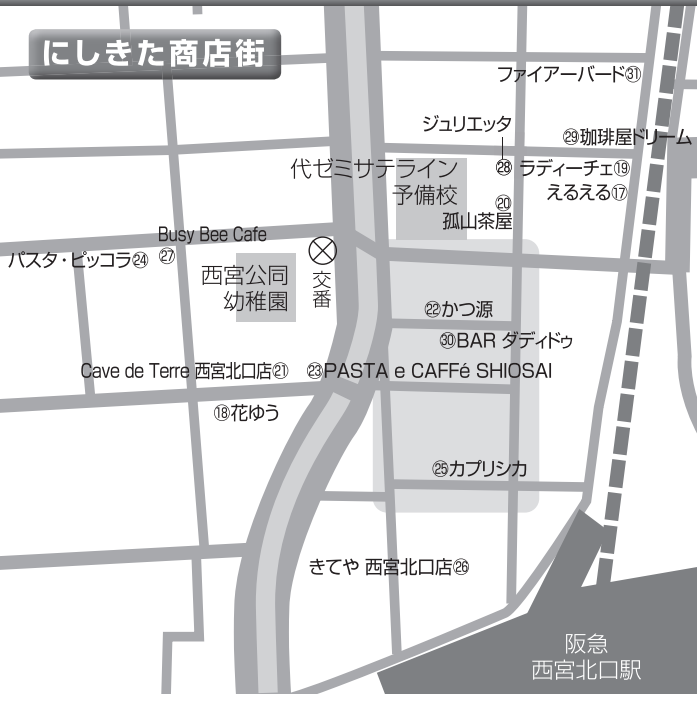

⑱かつ源

0798-63-9944

「セビリャの理髪師」に関する物をお見せ頂いた方にグラスワイン 1杯サービス (パンフレット・半券・チラシなど)

月~木曜 春待またはかつ源コースご注文の方

西宮市甲風園 1丁目 7-13-101
17:00~24:00 (L.O 23:30)

⑳PASTA e CAFFÉ SHIOSAI

0798-65-8552

パスタセットご注文の方に、ロッシーニにちなんでカクテルベリーニをプレゼント。ボトルワインご注文の方には、チーズ3種、サラミ3種、フリート3種のいずれかをプレゼント。

このチラシをご提示ください。数に限り有り。

西宮市南昭和町 10-19
10:00~21:00
月曜と第2・4火曜休

㉑パスタ・ピッコラ

0798-66-4098

オードブル 1品サービス (生ハムの王様クラテッロ)

チケット半券ご提示ください

西宮市南昭和町 9-8
11:00~15:00 (L.O14:30)
17:30~23:00 (L.O22:30) 火曜休

にしきた オペラ♪グルメ